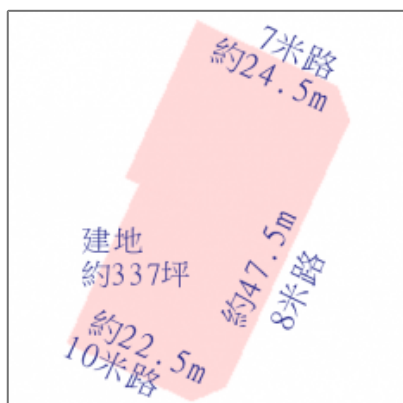

# 三角窗建地\_大面寬大坪數

- 高雄市湖內區

愛屋吉屋有限公司

- 電話: \_
- 手機: \_
- 電子郵件: \_

- 刊登者身份: 仲介收服務費
- LineID: @599avoob

物件洽詢~

愛屋吉屋有限公司

LineID: @599avoob

地址

地域: 台灣Taiwan

地區: 台灣南部房屋

縣市: 高雄市

鄉鎮市區: 湖內區

物件資料

方式: 出售

物件類型: 土地

物件號碼: 1221

價格: 8,108(萬)NT\$

土地面積約(坪): 337 坪

車位數: 20 以上

車位型式: 其他型式

臨近 商圈名稱: 湖內國中

訂房功能

---