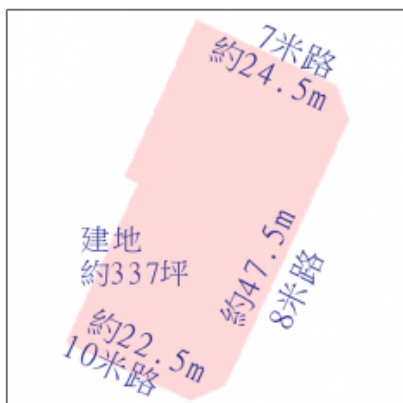

三角窗建地_大面寬大坪數

- 高雄市湖內區

LINE 加入好友

愛屋吉屋有限公司

LineID: @599avoob

- 電話: =
- 手機: =
- 電子郵件:

-

- 刊登者身份: 仲介收服務費

物件洽詢~

愛屋吉屋有限公司

LineID: @599avoob

地址

地域:	台灣Taiwan
地區:	台灣南部房屋
縣市:	高雄市
鄉鎮市區:	湖內區

物件資料

方式:	出售
物件類型:	土地
物件號碼:	1221
價格:	8,108(萬)NT$
土地面積約(坪):	337 坪
車位數:	20 以上
車位型式:	其他型式
臨近 商圈名稱:	湖內國中