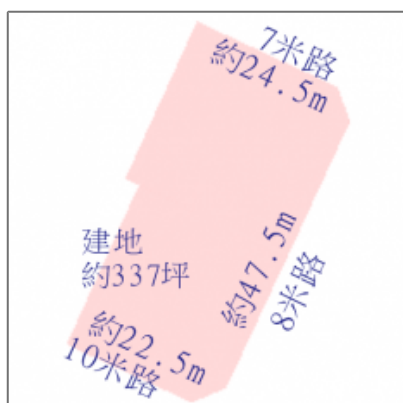

三角窗建地_大面寬大坪數

- 高雄市湖內區

LINE 加入好友

愛屋吉屋有限公司

LineID: @599avoob

- 電話: =
- 手機: =
- 電子郵件:

-

- 刊登者身份: 仲介收服務費

物件洽詢~

愛屋吉屋有限公司

LineID: @599avoob

地址

地域: 台灣Taiwan

地區: 台灣南部房屋

縣市: 高雄市

鄉鎮市區: 湖內區

物件資料

方式: 出售

物件類型: 土地

物件號碼: 1221

價格: 8,108(萬)NT\$

土地面積約(坪): 337 坪

車位數: 20 以上

車位型式: 其他型式