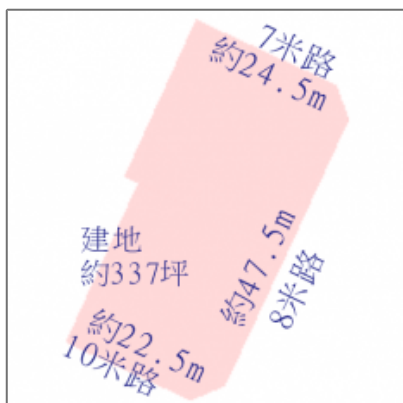

三角窗建地_大面寬大坪數

- 高雄市湖內區

LINE 加入好友

愛屋吉屋有限公司

LineID: @599avoob

- 電話: =
- 手機: =
- 電子郵件:

-

- 刊登者身份: 仲介收服務費

物件洽詢~

愛屋吉屋有限公司

LineID: @599avoob

地址

地域:	台灣Taiwan
地區:	台灣南部房屋
縣市:	高雄市
鄉鎮市區:	湖內區

物件資料

方式:	出售
物件類型:	土地
物件號碼:	1221
價格:	8,108(萬)NT\$
土地面積約(坪):	337 坪
車位數:	20 以上
車位型式:	其他型式
臨近 商圈名稱:	湖內國中

訂房功能