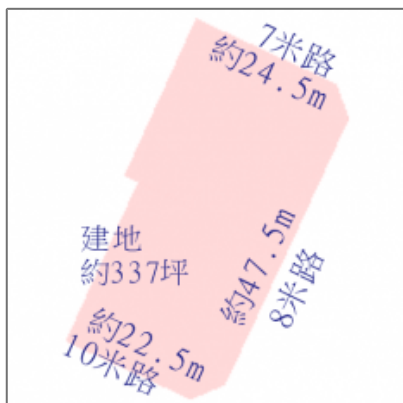

三角窗建地_大面寬大坪數

- 高雄市湖內區

愛屋吉屋有限公司

- 電話: _
- 手機: _
- 電子郵件:

- 刊登者身份: 仲介收服務費
- LineID: @599avoob

物件洽詢~

愛屋吉屋有限公司

LineID: @599avoob

地址

地域:	台灣Taiwan
地區:	台灣南部房屋
縣市:	高雄市
鄉鎮市區:	湖內區

物件資料

方式:	出售
物件類型:	土地
物件號碼:	1221
價格:	8,108(萬)NT\$
土地面積約(坪):	337 坪
車位數:	20 以上
車位型式:	其他型式
臨近 商圈名稱:	湖內國中

訂房功能

最多成人數:

電洽

最多小孩數: